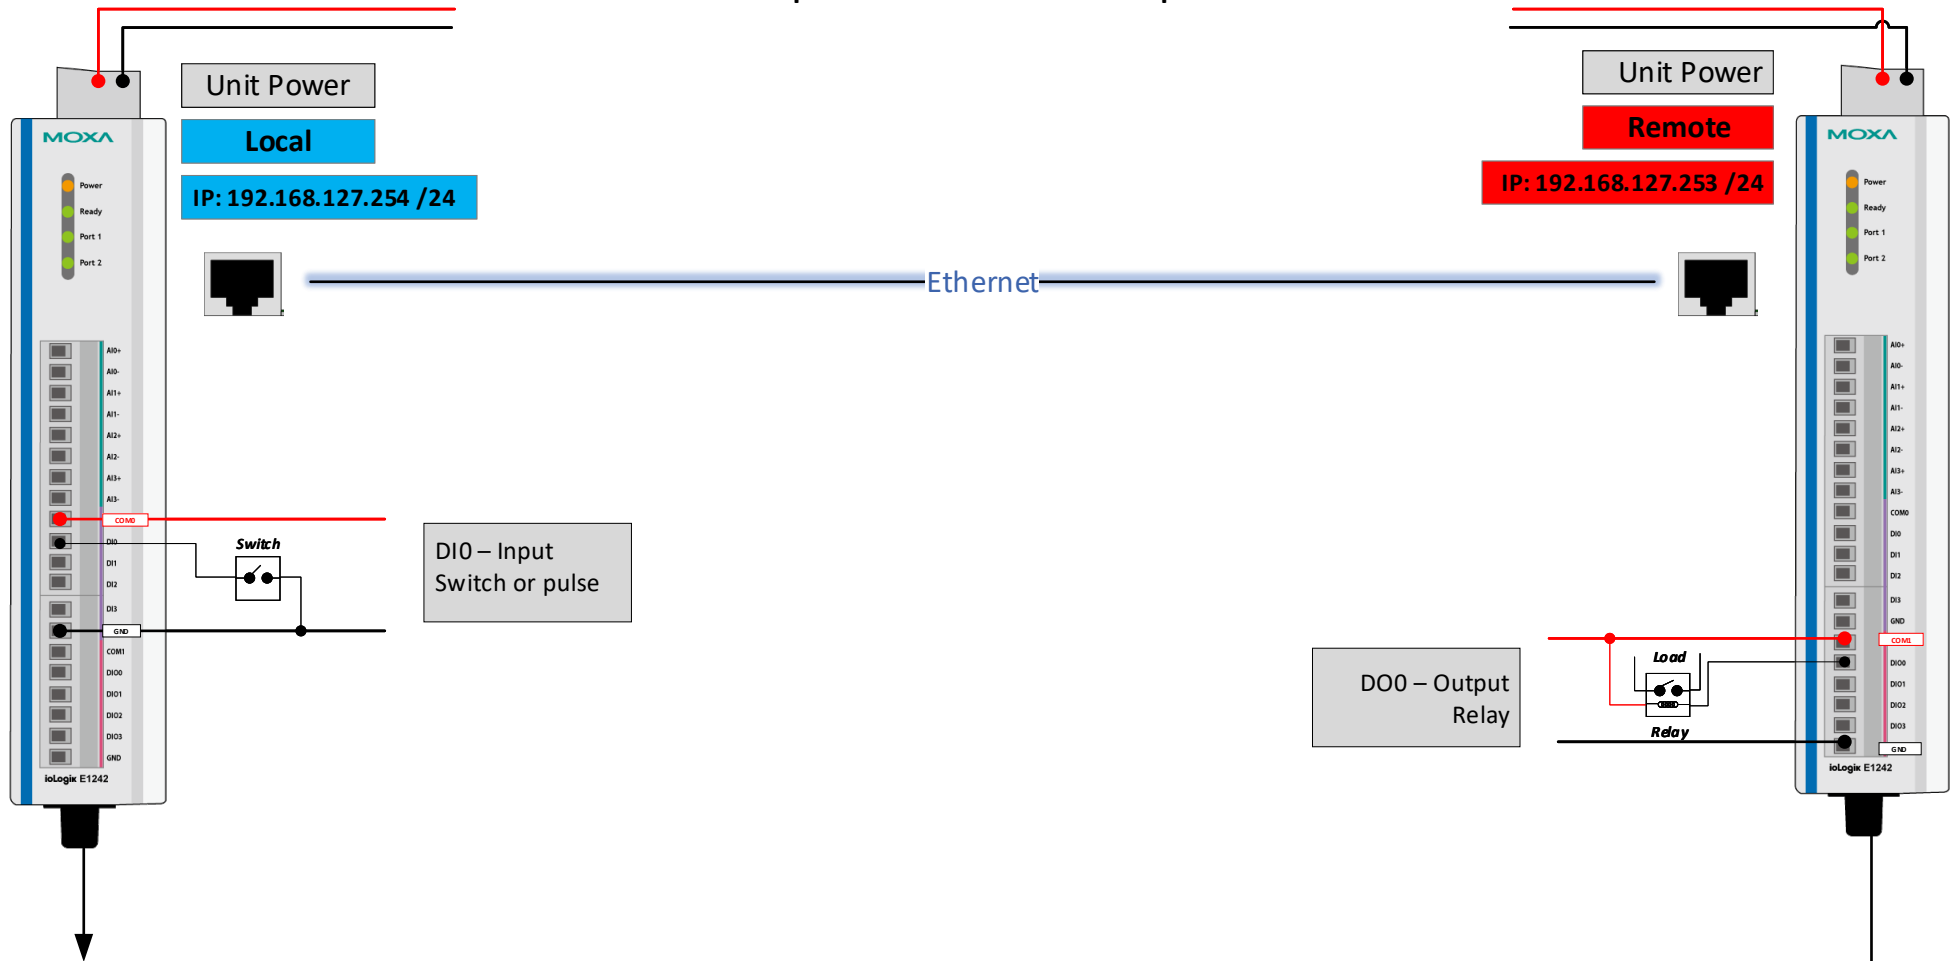

# Local Input to Remote Output

## Peer to Peer Settings

Enable All

Enable	No.	Local Channel	Remote IP	Remote Port (1-65535)	Remote Channel	Interval Time (500-65535 ms)	On Change	Direction
<input checked="" type="checkbox"/>	1	DI_00	192.168.127.253	9020		<input type="checkbox"/> 0 ms	<input checked="" type="checkbox"/> 1 %	DI -> DO (Peer to)

## Peer to Peer Settings

Enable All

Enable	No.	Local Channel	Remote IP	Remote Port (1-65535)	Remote Channel	Interval Time (500-65535 ms)	On Change	Direction
<input checked="" type="checkbox"/>	1	DO_00	192.168.127.254	9020	DI_00	<input type="checkbox"/> 0 ms	<input type="checkbox"/> 1 %	DO <- DI (Peer From)